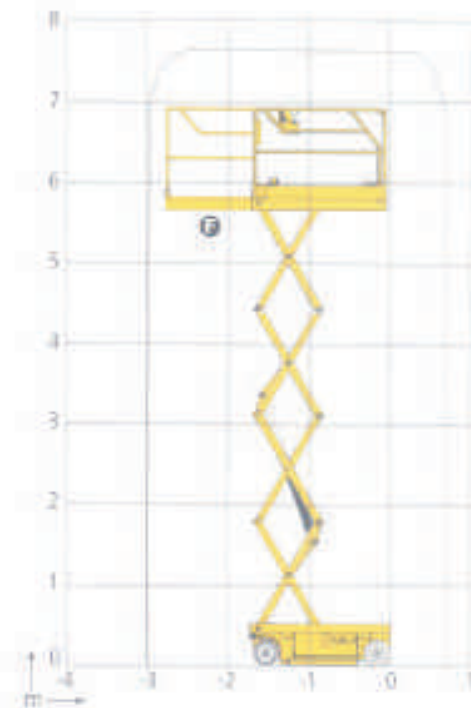

**Arbeitsbühnen
Vermietung GmbH**

Tel. 0664 / 16 22 600
Mail: office@hbv-gmbh.at
Triesterstraße 156 B
8073 Feldkirchen bei Graz

www.hbv-gmbh.at

Scheren-Arbeitsbühne Optimum 8

Techn. Daten Optimum 8

Arbeitshöhe max.	7,60 m
Plattformhöhe max.	5,60 m
Gesamtlänge (A)	1,73 m
Gesamtbreite (B)	0,76 m
Gesamthöhe (C)	2,00 m
Eigengewicht	1.425 kg
Plattformmaße (LxB)	1,65 x 0,7 m
Plattformverschiebung	0,92 m
Tragfähigkeit max.	230 kg
Wendekreis - außen	1,70 m
Fahrgeschwindigkeit	0,6 - 4,55 km/h
Steigfähigkeit max.	25 %
Antrieb	Batterie

Serienausstattung:

Kranösen
Betriebsstundenzähler
manueller Notablass

Arbeitsbühnen für :

- Montage- und Wartungsarbeiten
- Malerarbeiten, Fassadenanstriche
- Bautenschutz und Verfugungen
- Antennenanlagenbau
- Blitzschutzbau und Elektroarbeiten
- Weihnachtsbeleuchtung