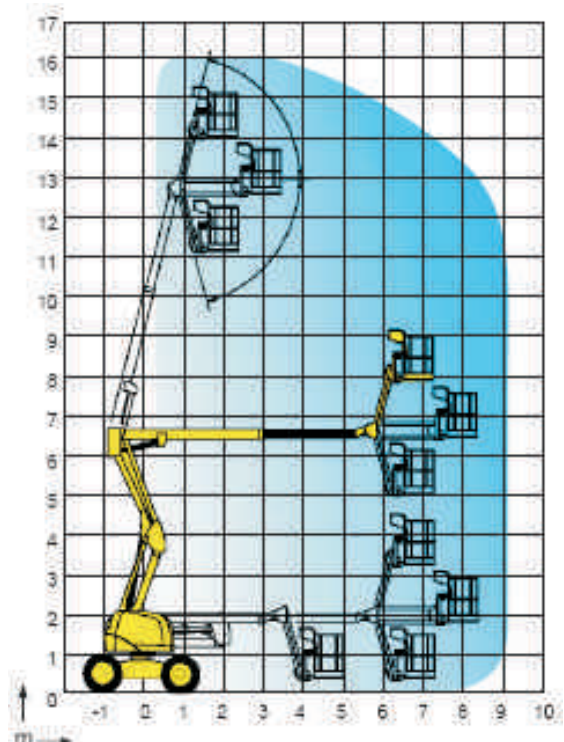

Arbeitsbühnen für :

- Montage- und Wartungsarbeiten
- Malerarbeiten, Fassadenanstriche
- Bautenschutz und Verfugungen
- Antennenanlagenbau
- Blitzschutzbau und Elektroarbeiten
- Weihnachtsbeleuchtung

- Fassaden-, Fenster- und Dachrinnenreinigung
- Klempner-, Schornstein- und Dachdeckerarbeiten
- Leuchtreklamemontage und -servicearbeiten
- Foto- und Filmarbeiten
- Baumbeschnitt, Baumpflege- und -fällarbeiten
- Arbeiten in Werk- und Industriehallen

www.hbv-gmbh.at