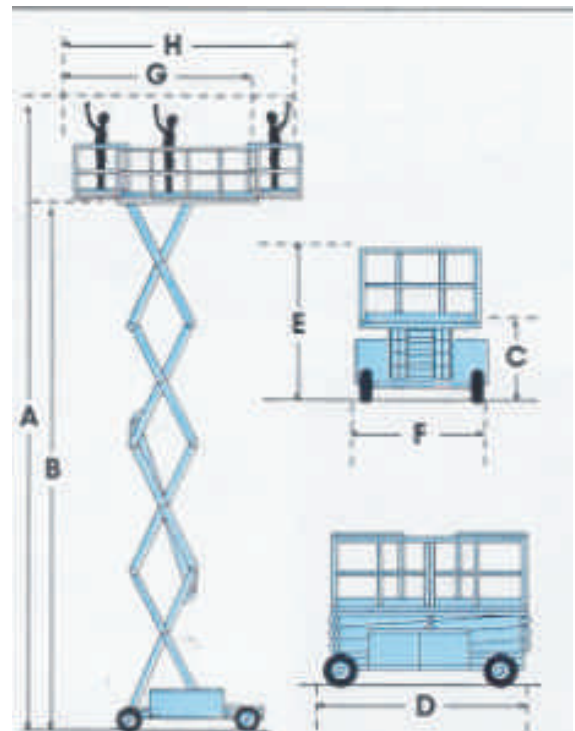

Arbeitsbühnen
Vermietung GmbH

Tel. 0664 / 16 22 600
Mail: office@hbv-gmbh.at
Triesterstraße 156 B
8073 Feldkirchen bei Graz

www.hbv-gmbh.at

Scheren-Arbeitsbühne Up Right LX31

Techn. Daten Up Right LX31

Arbeitshöhe:	11,45 m
Korblast:	907 kg / 2 Personen
Plattformgröße:	3,65 x 1,78 m
Eigengewicht:	ca. 4.325 kg
Wenderadius:	1,20 m / innen
Steigfähigkeit:	35 %
Durchfahrtbreite:	2,29 m
Durchfahrhöhe:	2,54 m
Durchfahrhöhe min.:	1,64 m
Gesamtlänge:	4,06 m
Antrieb:	Dieselmotor

Ausstattung:

Proportionalsteuerung, 12 V
Betriebsstundenzähler
Kippalarm
Geländer klappbar
Fahrantrieb 4-Rad, proportional, max.: 5,00 km/h

Arbeitsbühnen für :

- Montage- und Wartungsarbeiten
- Malerarbeiten, Fassadenanstriche
- Bautenschutz und Verfugungen
- Antennenanlagenbau
- Blitzschutzbau und Elektroarbeiten
- Weihnachtsbeleuchtung